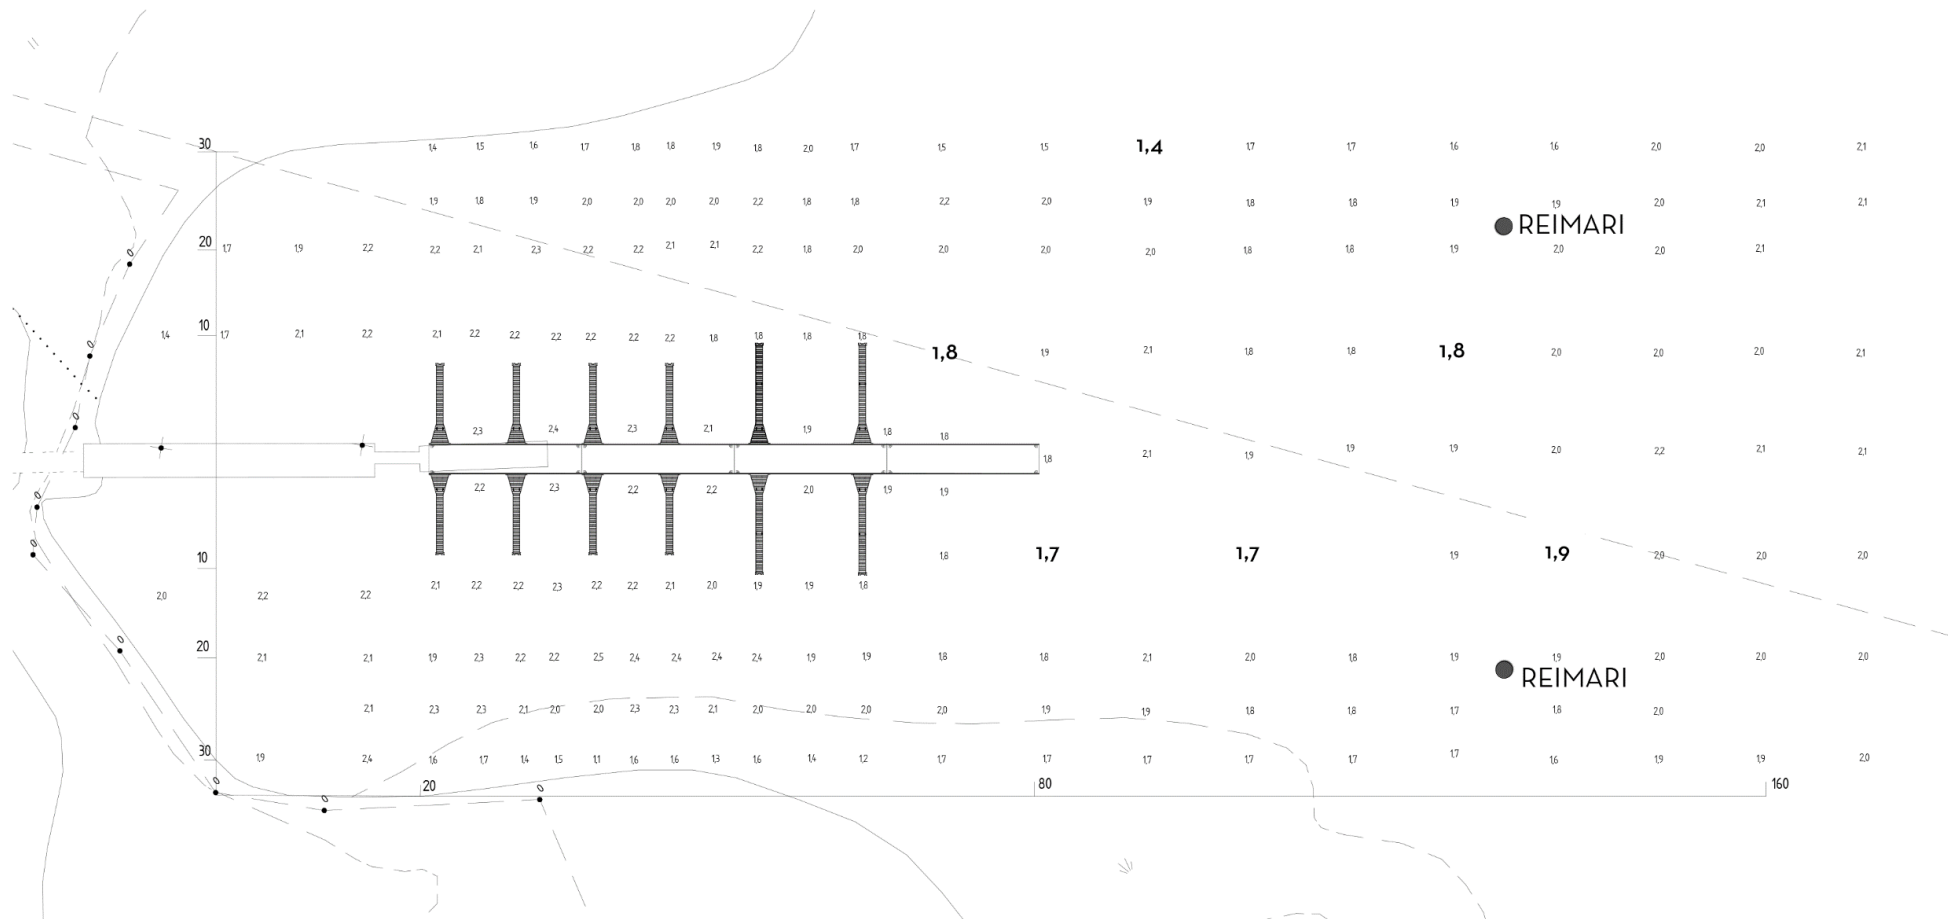

LÅNGVIK
CONGRESS WELLNESS HOTEL

VEDEN KORKEUS MITTAUSHETKELLÄ VÄLILLÄ [0, -5] CM HANGOSSA JA HELSINGISSÄ.
MITTAUSTULOSTEN TARKKUUS NOIN +/- 5 CM.

MITATTU 29.4. 2015.

MERIKARTTA KOORDINAATIT 60°6,52'N, 24°34,68'E