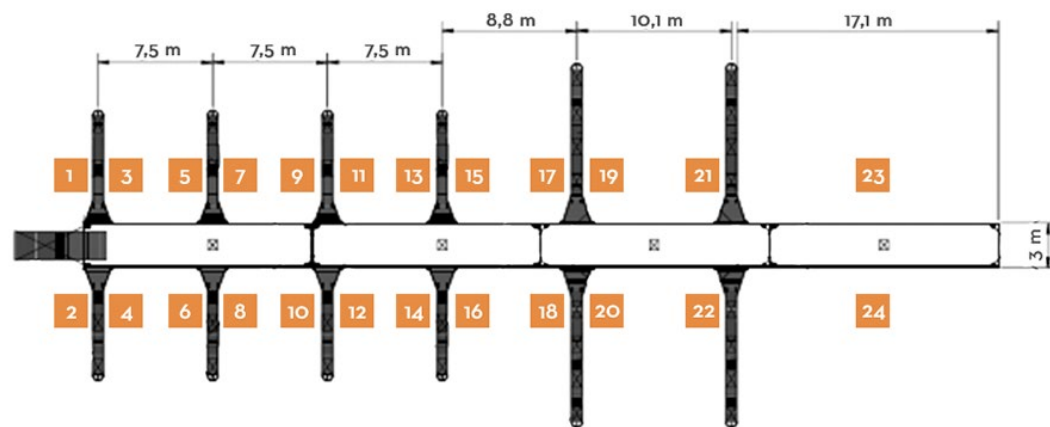

VENEPAIKKAHINNASTO 2022

Vierasvenelaituristamme löytyy yhteensä 24 vierasvenepaikkaa. Vieraslaiturit ovat merkitty kuvaan oransseilla laatikoilla.

Laituriin kiinnitytään aisakiinnityksellä. Kylkipaikkoja on saatavilla kaksi, ja ne ovat tarkoitettu isommille veneille. Venelaiturin vuokrahinnat ovat voimassa veneilykaudeksi (31.10.2022 saakka). Hinnat sisältävät sähkön** ja veden.

VENE PAIKKA	NUMEROT	MAX. KOKO (m)	KPL	KAUSI VUOKRA	KUUKAUSI VUOKRA	VIIKKO VUOKRA	VRK VUOKRA*	PÄIVÄ VUOKRA*
Tyyppi 1	1 - 16	9.0 x 3.0	16	700	350	95	15	5
Tyyppi 2	17 - 22	12.5 x 4.0	6	1400	700	190	30	10
Kylkipaikat	23 - 24		2	3200	1600	450	70	20
Yhteensä			24					

LÅNGVIK
CONGRESS WELLNESS HOTEL

VEDEN KORKEUS MITTAUSHETKELLÄ VÄLILLÄ [0, -5] CM HANGOSSA JA HELSINGISSÄ.
MITTAUSTULOSTEN TARKKUUS NOIN +/- 5 CM.

MITATTU 29.4. 2015.

MERIKARTTA KOORDINAATIT 60°6,52'N, 24°34,68'E

AJO-OHJEET Aja keskellä väylää ja kun näet Långvikin vierasvenelaiturin oikealla puolella, käänny 90 astetta laituria kohti.

LÅNGVIK
CONGRESS WELLNESS HOTEL