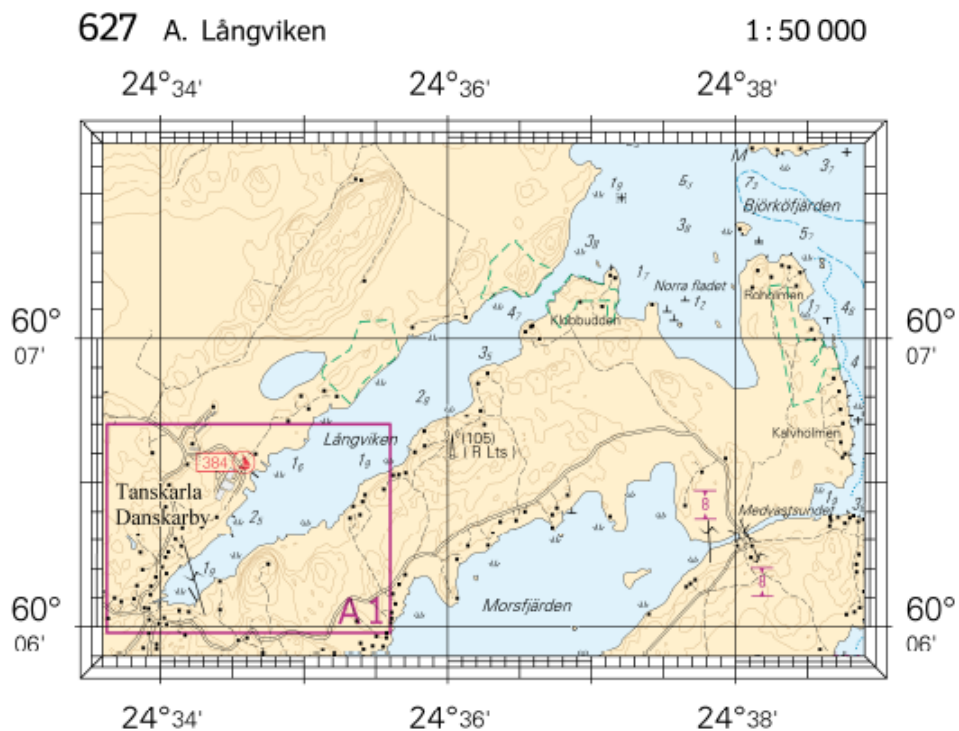

GOOGLE-KOORDINAATIT 60°6'32"N, 24°34'38"E

MERIKARTTA KOORDINAATIT 60°6.530'N, 024°34.660'E

AJO-OHJEET Aja keskellä väylää ja kun näet Långvikin vierasvenelaiturin oikealla puolella, käänny 90 astetta laituria kohti.

628

Erikoiskartat Specialer Special Charts

Merikarttasarjasta B Helsinki-Parainen (2015) puuttuva oheiset kartat kattava karttasivu on saatavilla pdf-muodossa: [Liikenneviraston tiedotesivu](#).

LÅNGVIK
CONGRESS WELLNESS HOTEL