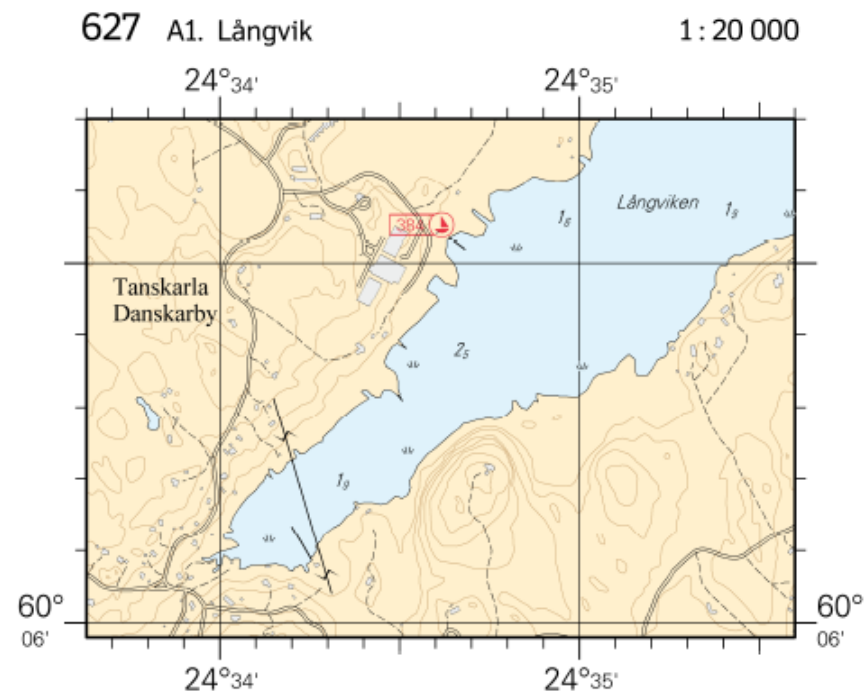

GOOGLE-KOORDINAATIT 60°6'32"N, 24°34'38"E

MERIKARTTA KOORDINAATIT 60°6.530'N, 024°34.660'E

AJO-OHJEET Aja keskellä väylää ja kun näet Långvikin vierasvenelaiturin oikealla puolella, käänny 90 astetta laituria kohti.

628

Erikoiskartat Specialer Special Charts

Merikarttasarjasta B Helsinki-Parainen (2015) puuttuva oheiset kartat kattava karttasivu on saatavilla pdf-muodossa: [Liikenneviraston tiedotesivu](#).

LÅNGVIK
CONGRESS WELLNESS HOTEL