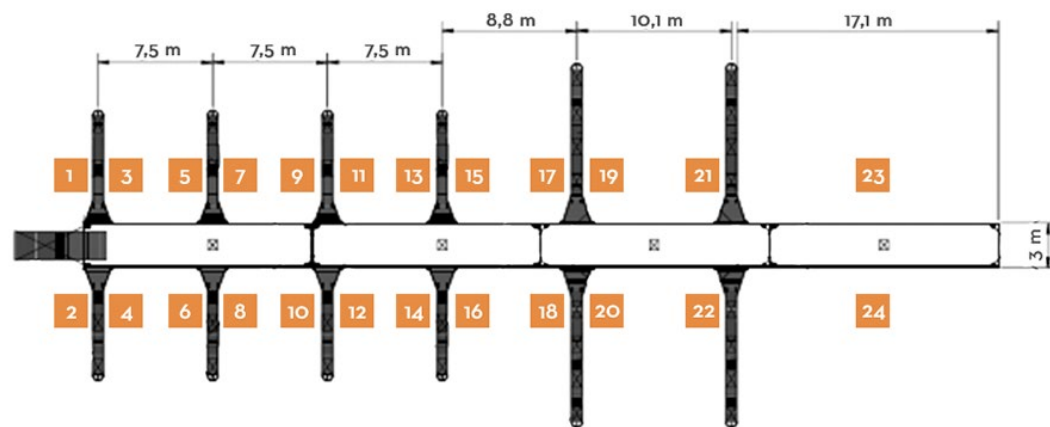

VENEPAIKKAHINNASTO 2021

Vierasvenelaituristamme löytyy yhteensä 24 vierasvenepaikkaa. Vieraslaiturit ovat merkitty kuvaan oransseilla laatikoilla.

Laituriin kiinnitytään aisakiinnityksellä. Kylkipaikkoja on saatavilla kaksi, ja ne ovat tarkoitettu isommille veneille. Venelaiturin vuokrahinnat ovat voimassa veneilykaudeksi (31.10.2021 saakka), ja sisältävät alv:n 24%. Hinnat sisältävät sähkön** ja veden.

| VENE PAIKKA | NUMEROT | MAX. KOKO (m) | KPL | KAUSI VUOKRA | KUUKAUSI VUOKRA | VIIKKO VUOKRA | VRK VUOKRA* | PÄIVÄ VUOKRA* |
|----------------|---------|------------------|-----|-----------------|--------------------|------------------|----------------|------------------|
| Tyyppi 1 | 1 - 16 | 9.0 x 3.0 | 16 | 700 | 350 | 95 | 15 | 5 |
| Tyyppi 2 | 17 - 22 | 12.5 x 4.0 | 6 | 1400 | 700 | 190 | 30 | 10 |
| Kylkipaikat | 23 - 24 | | 2 | 3200 | 1600 | 450 | 70 | 20 |
| Yhteensä | | | 24 | | | | | |

LÅNGVIK
CONGRESS WELLNESS HOTEL

VEDEN KORKEUS MITTAUSHETKELLÄ VÄLILLÄ [0, -5] CM HANGOSSA JA HELSINGISSÄ. MITTAUSTULOSTEN TARKKUUS NOIN +/- 5 CM.

MITATTU 29.4. 2015.

LÅNGVIK
CONGRESS WELLNESS HOTEL

GOOGLE-KOORDINAATIT 60°6'32"N, 24°34'38"E

MERIKARTTA KOORDINAATIT 60°6.530'N, 024°34.660'E

AJO-OHJEET Aja keskellä väylää ja kun näet Långvikin vierasvenelaiturin oikealla puolella, käänny 90 astetta laituria kohti.

628

Erikoiskartat Specialer Special Charts