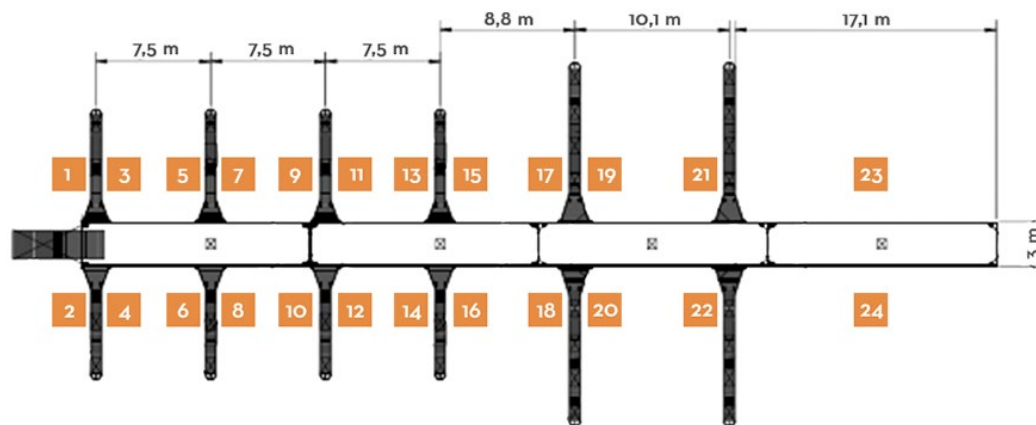

# VENEPAIKKAHINNASTO 2020

Vierasvenelaituristamme löytyy yhteensä 24 vierasvenepaikkaa. Vieraslaiturit ovat merkitty kuvaan oransseilla laatikoilla.

Laituriin kiinnitytään aisakiinnityksellä. Kylkipaikkoja on saatavilla kaksi ja ne ovat tarkoitettu isommille veneille. Venelaiturin vuokrahinnat ovat voimassa veneilykaudeksi (31.10.2020 saakka) ja sisältävät alv:n 24%. Hinnat sisältävät sähkön\* ja veden.

VENE PAIKKA	NUMEROT	MAX. KOKO (m)	KPL	KAUSI VUOKRA	KUUKAUSI VUOKRA	VIIKKO VUOKRA	VRK VUOKRA	PÄIVÄ VUOKRA
Tyyppi 1	1 - 16	9.0 x 3.0	16	700	350	95	15	5
Tyyppi 2	17 - 22	12.5 x 4.0	6	1400	700	190	30	10
Kylkipaikat	23 - 24		2	3200	1600	450	70	20
Yhteensä			24					