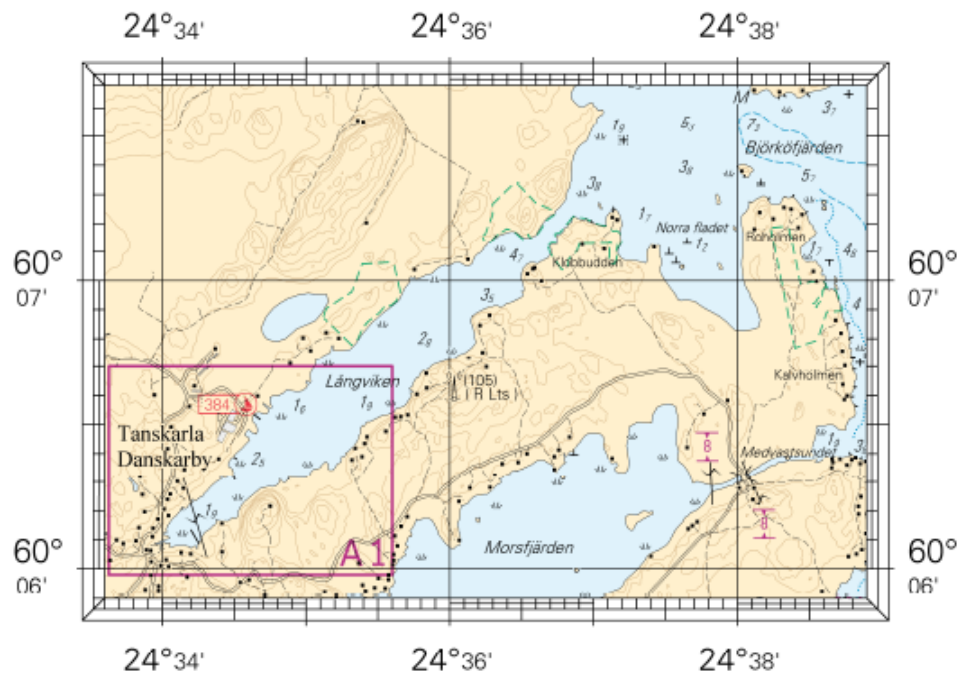

GOOGLE KOORDINAATIT: 60°6'32"N, 24°34'38"E

MERIKARTTAKOORDINAATIT: 60°6.530'N, 024°34.660'E

AJO-OHJEET: Aja keskellä väylää ja kun näet Långvikin vierasvenelaiturin oikealla puolella, käänny 90 astetta laituria kohti.

628

Erikoiskartat Specialer Special Charts

Merikarttasarjasta B Helsinki-Parainen (2015) puuttuva oheiset kartat kattava karttasivu on saatavilla pdf-muodossa: [Liikenneviraston tiedotesivu](#).

627 A. Långviken 1:50 000