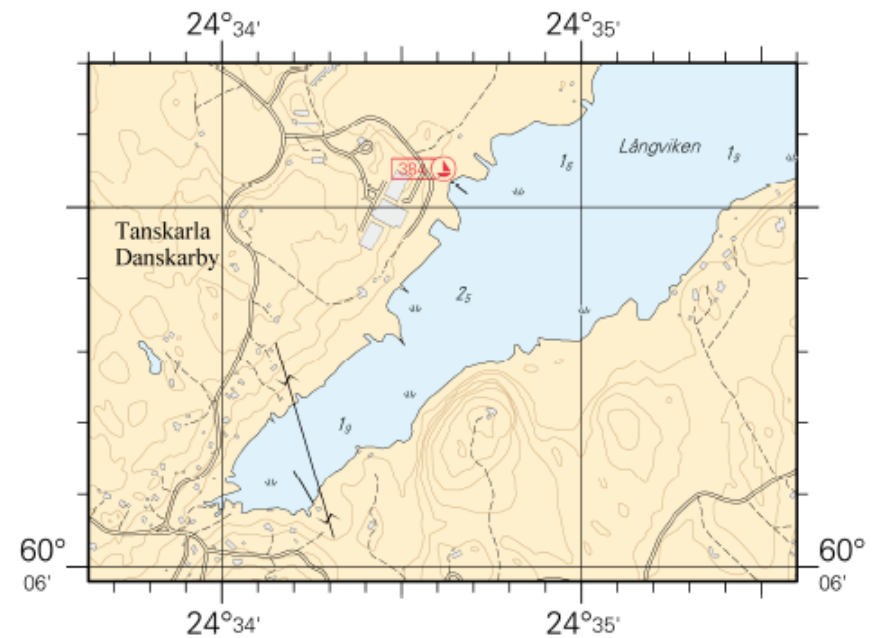

627 A1. Långvik 1:20 000