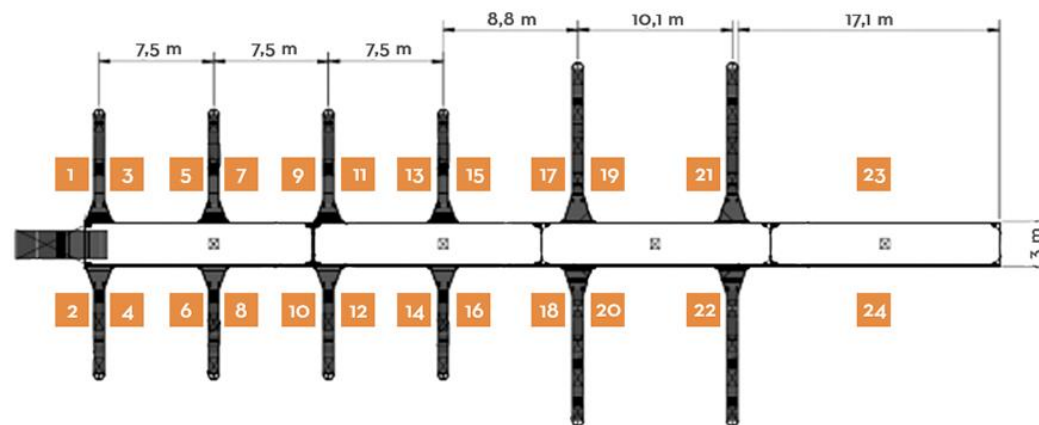

VENEPAIKKAHINNASTO 2018

Vierasvenelaituristamme löytyy yhteensä 24 vierasvenepaikkaa. Vieraslaiturit ovat merkitty kuvaan oransseilla laatikoilla.

Laituriin kiinnitytään aisakiinnityksellä. Kylkipaikkoja on saatavilla kaksi ja ne ovat tarkoitettu isommille veneille. Venelaiturin vuokrahinnat ovat voimassa veneilykaudeksi (31.10.2018 saakka) ja sisältävät alv:n 24%. Hinnat sisältävät sähkön* ja veden.

VE NE PAIKKA	NUMEROT	MAX. KOKO (m)	KPL	KAUSI VUOKRA	KUUKAUSI VUOKRA	VIIKKO VUOKRA	VRK VUOKRA	PÄIVÄ VUOKRA
Tyyppi 1	1 - 16	9.0 x 3.0	16	700	350	95	15	5
Tyyppi 2	17 - 22	12.5 x 4.0	6	1400	700	190	30	10
Kylkipaikat	23 - 24		2	3200	1600	450	70	20
Yhteensä			24					

LÅNGVIK
CONGRESS WELLNESS HOTEL

Tanskarlantie 9, 02420 Kirkkonummi, Finland

VEDEN KORKEUS MITTAUSHETKELLÄ VÄLILLÄ [0, -5] CM HANGOSSA JA HELSINGISSÄ. MITTAUSTULOSTEN TARKKUUS NOIN +/- 5 CM.

MITATTU 29.4. 2015.

GOOGLE KOORDINAATIT: 60°6'32"N, 24°34'38"E

MERIKARTTAKOORDINAATIT: 60°6.530'N, 024°34.660'E

AJO-OHJEET: Aja keskellä väylää ja kun näet Långviken vierasvenelaiturin oikealla puolella, käänny 90 astetta laituria kohti.