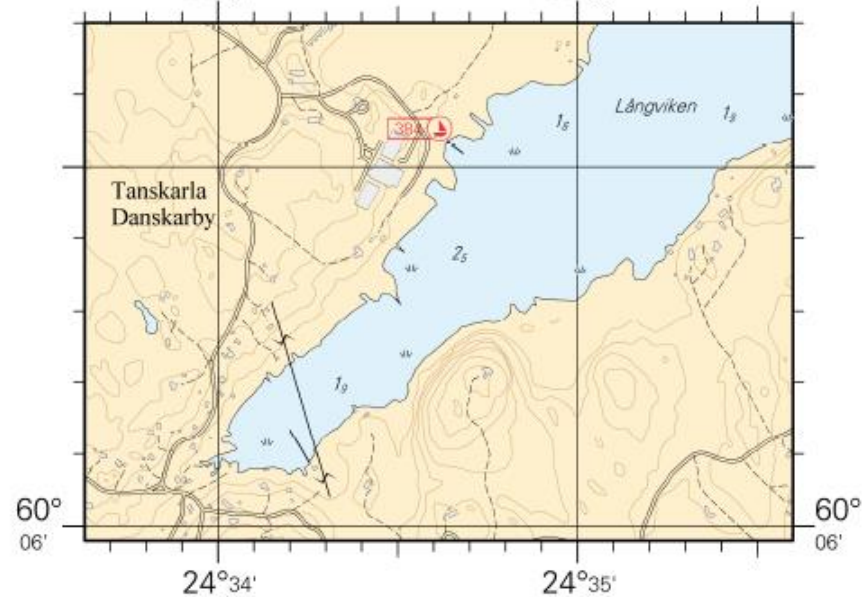

627 A1. Långvik 1:20 000

24°34' 24°35'